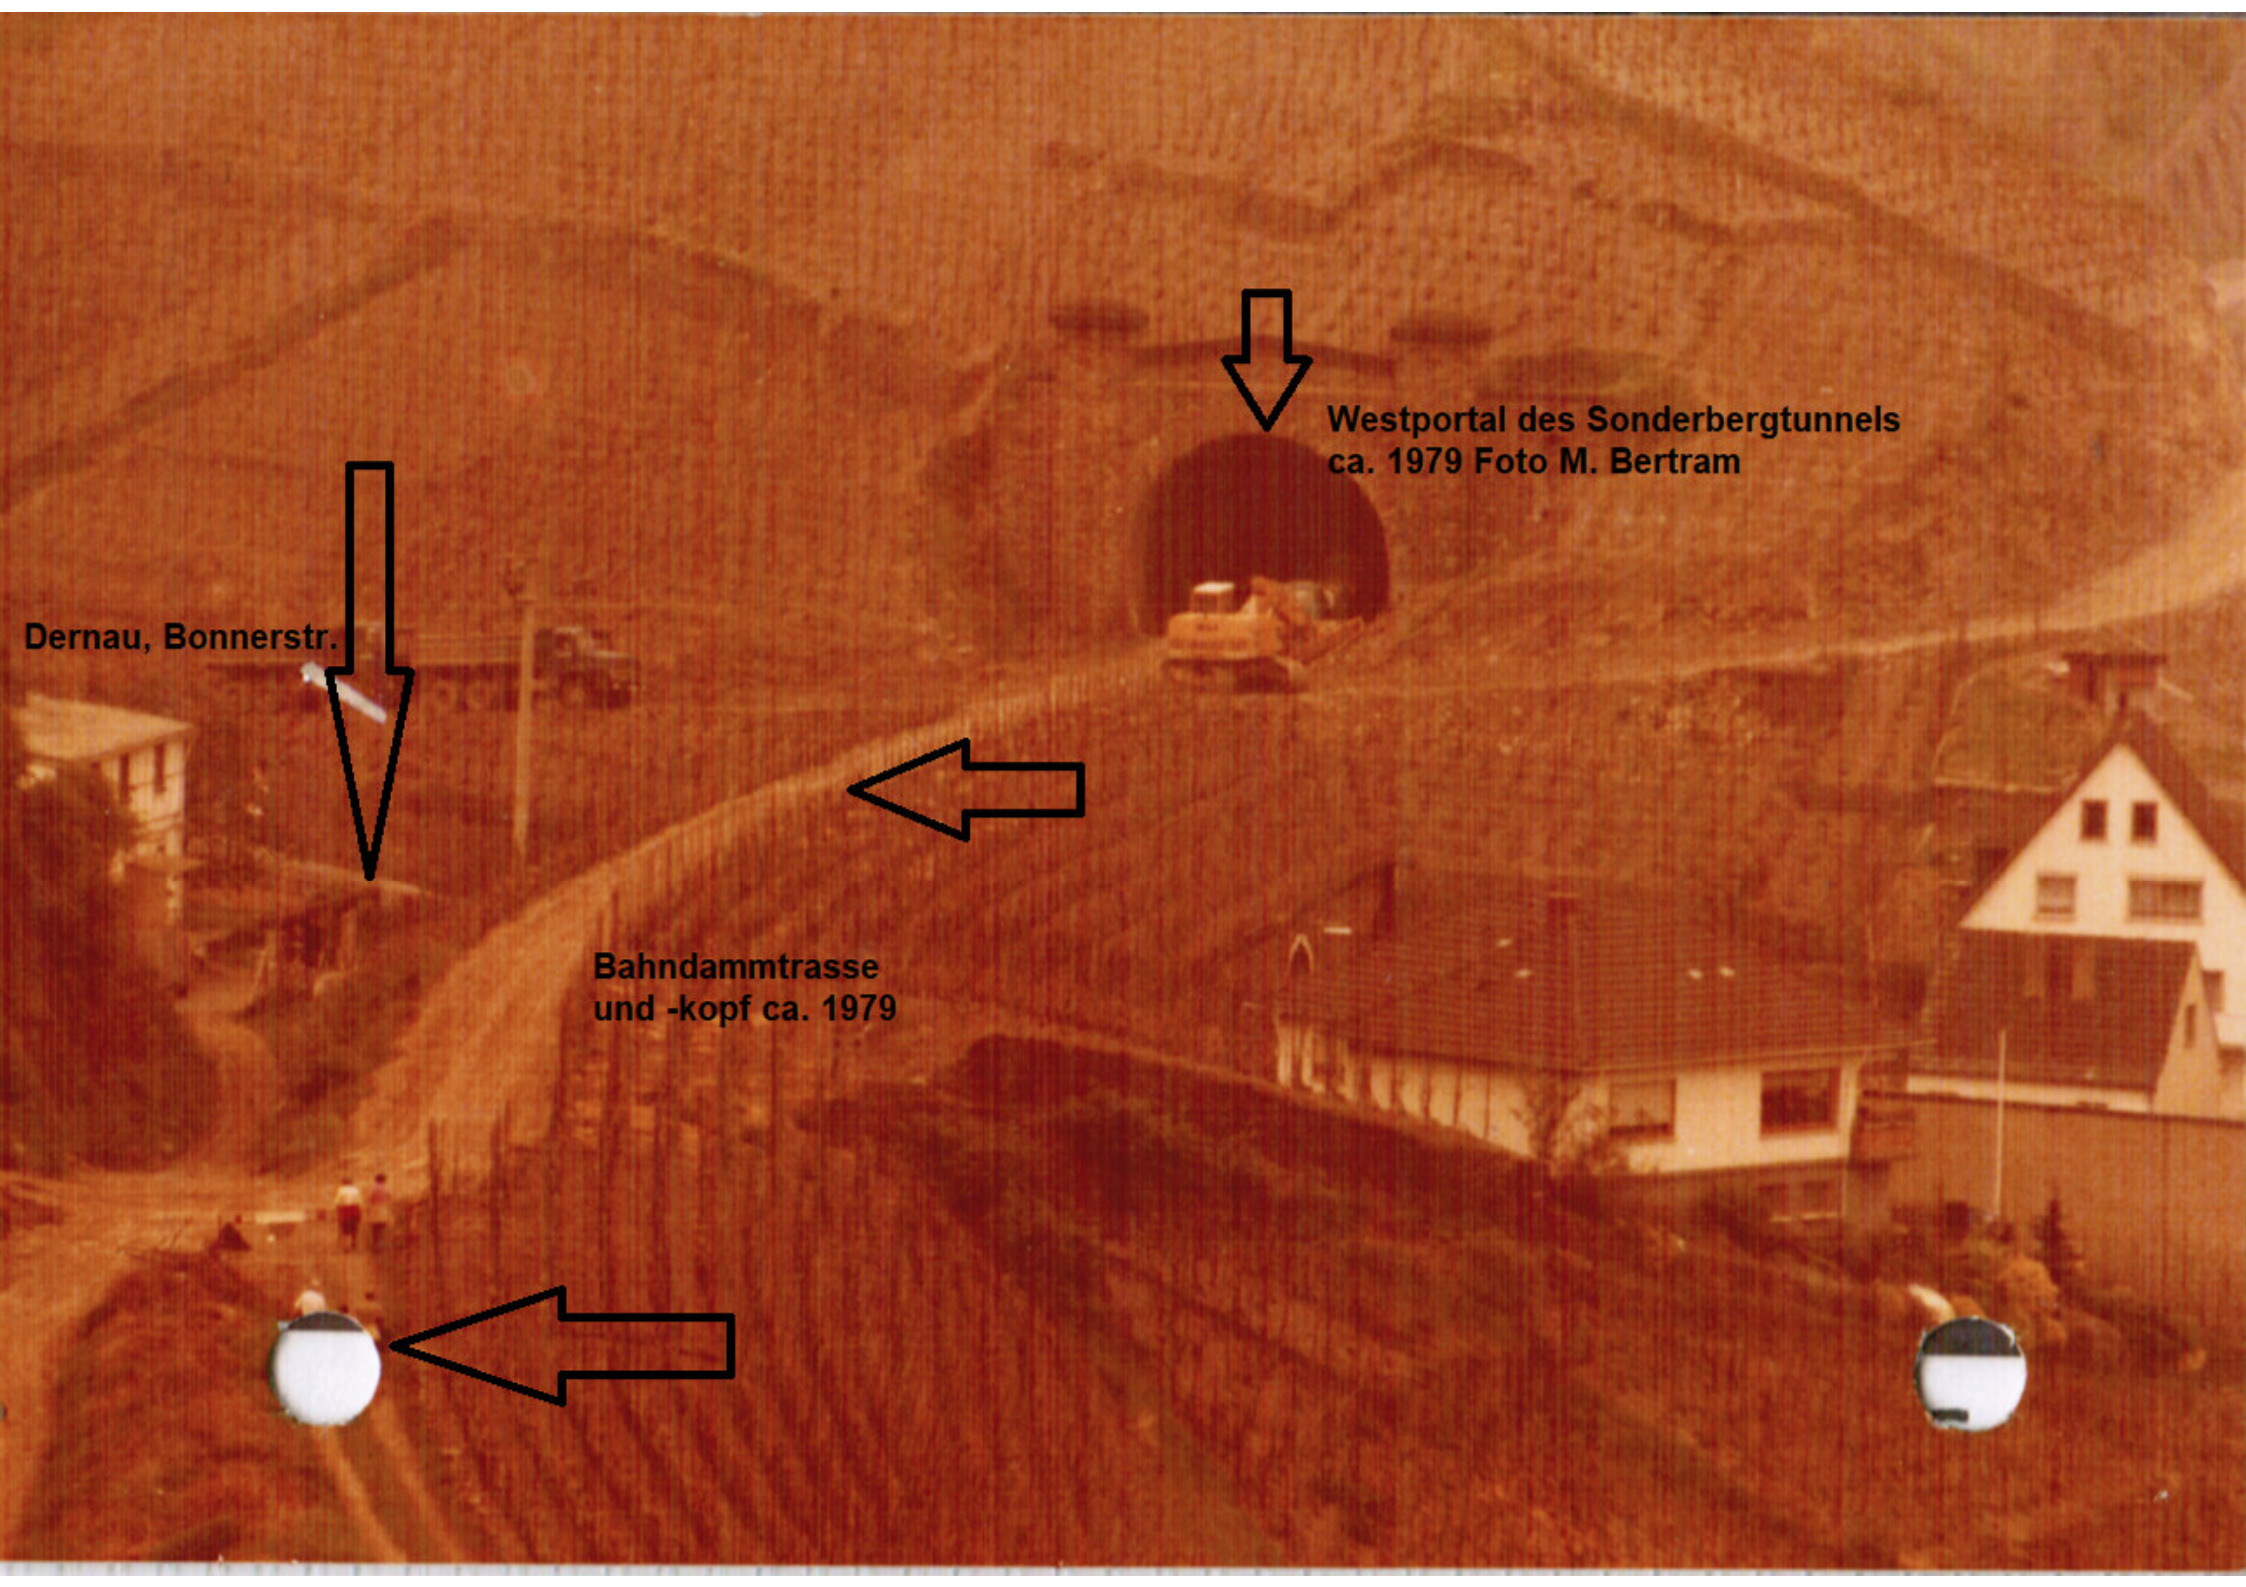

5120/42N

Oct./Nov. 85

Rech

Lager Baraken Dernau u.
falsch behaupteter Bunker

Tiefer Einschnitt der Dernauer
Umgehungsstrasse von ca. 1985

Alte
Bahndammtrasse

Westportal des Sonderbergtunnels
ca. 1979 Foto M. Bertram

Derna, Bonnerstr.

Bahndammtrasse
und -kopf ca. 1979